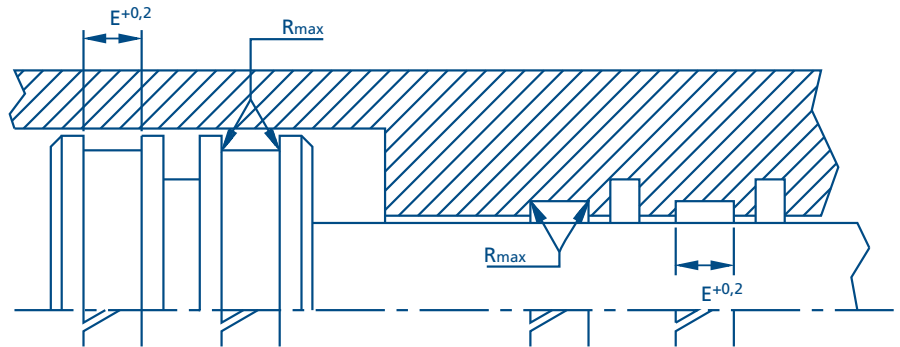

Weitere Abmessungen und Zwischengrößen sind lieferbar.

HGW - Meterware / Bestellbeispiel:

KT 2 0 0 T - 2 , 5 0 x 1 5 , 0 0

Führungsband 2,5 x 14,8 Hartgewebe / 15,00 Einbauraum

HGW - Meterware

Typ	H ^{-0,05}	B ^{-0,2}	E ^{+0,2}	Rolle ca. Meter
KT500 -	2,50	5,40	5,60	10
KT500 -	2,50	9,50	9,70	10
KT500 -	2,50	14,80	15,00	10
KT500 -	2,50	19,80	20,00	10
KT500 -	2,50	24,50	25,00	10
KT500 -	3,00	9,50	9,70	10
KT500 -	3,00	14,80	15,00	10
KT500 -	3,00	19,80	20,00	10
KT500 -	3,00	24,50	25,00	10
KT500 -	3,00	29,50	30,00	10
KT500 -	4,00	9,50	9,70	10
KT500 -	4,00	14,80	15,00	10
KT500 -	4,00	19,80	20,00	10
KT500 -	4,00	24,50	25,00	10

Zollabmessungen auf Anfrage.

HGW - Meterware / Bestellbeispiel:

K T 5 0 0 - 2 , 5 0 x 9 , 7

Führungsband 2,5 x 9,5 Hartgewebe / 9,7 Einbauraum

HGW - Meterware

Typ	H ^{-0,05}	B ^{-0,2}	E ^{+0,2}	Rolle ca. Meter
KT550T -	2,50	5,40	5,60	5,5
KT550T -	2,50	9,50	9,70	5,5
KT550T -	2,50	14,80	15,00	5,5
KT550T -	2,50	19,80	20,00	5,5
KT550T -	2,50	24,50	25,00	5,5
KT550T -	2,50	29,50	30,00	5,5
KT550T -	3,00	9,50	9,70	5,5
KT550T -	3,00	14,80	15,00	5,5
KT550T -	3,00	19,80	20,00	5,5
KT550T -	3,00	24,50	25,00	5,5
KT550T -	3,00	29,50	30,00	5,5
KT550T -	4,00	9,50	9,70	5,5
KT550T -	4,00	14,80	15,00	5,5
KT550T -	4,00	19,80	20,00	5,5
KT550T -	4,00	24,50	25,00	5,5

Weitere Abmessungen und Zwischengrößen sind lieferbar.

HGW - Meterware / Bestellbeispiel:

KT 5 5 0 T - 2 , 5 0 x 1 5 , 0 0

Führungsband 2,5 x 14,8 Hartgewebe / 15,00 Einbauraum