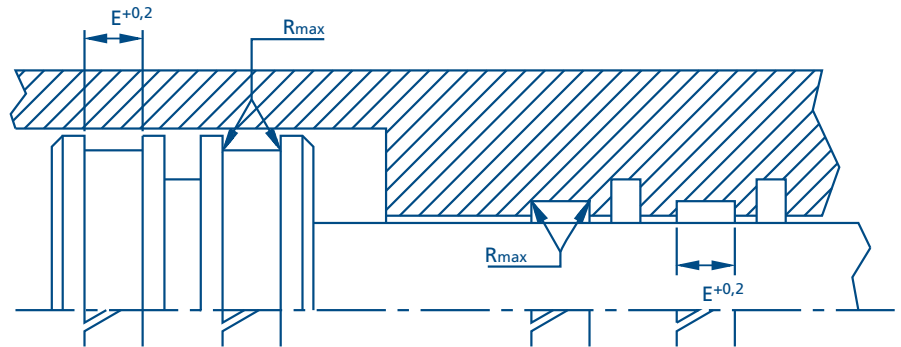

HGW - Meterware - Spirale

| Typ | H ^{-0,06} | E ^{+0,2} | Durchmesser Spirale |
|-------------------|--------------------|-------------------|---------------------|
| KT550TS / KT500TS | 2 | 5,6 | 60 |
| KT550TS / KT500TS | 2 | 5,6 | 80 |
| KT550TS / KT500TS | 2 | 5,6 | 100 |
| KT550TS / KT500TS | 2 | 9,7 | 60 |
| KT550TS / KT500TS | 2 | 9,7 | 80 |
| KT550TS / KT500TS | 2 | 9,7 | 100 |
| KT550TS / KT500TS | 2 | 9,7 | 150 |
| KT550TS / KT500TS | 2 | 15 | 60 |
| KT550TS / KT500TS | 2 | 15 | 80 |
| KT550TS / KT500TS | 2 | 15 | 100 |
| KT550TS / KT500TS | 2 | 15 | 150 |
| KT550TS / KT500TS | 2 | 20 | 80 |
| KT550TS / KT500TS | 2 | 20 | 100 |
| KT550TS / KT500TS | 2 | 20 | 150 |
| KT550TS / KT500TS | 2 | 20 | 200 |
| KT550TS / KT500TS | 2 | 25 | 80 |
| KT550TS / KT500TS | 2 | 25 | 100 |
| KT550TS / KT500TS | 2 | 25 | 150 |
| KT550TS / KT500TS | 2 | 25 | 200 |

Weitere Abmessungen und Zwischengrößen sind lieferbar.

HGW - Meterware - Spirale / Bestellbeispiel:

KT 5 5 0 TS - 2 , 5 0 x 9 , 7 - 8 0

Führungsband 2,5 x 9,7 / 9,7 Einbauraum / Durchmesser Spirale 80 mm

HGW - Meterware - Spirale

| Typ | H ^{-0,06} | E ^{+0,2} | Durchmesser Spirale |
|-------------------|--------------------|-------------------|---------------------|
| KT550TS / KT500TS | 2,5 | 5,6 | 60 |
| KT550TS / KT500TS | 2,5 | 5,6 | 80 |
| KT550TS / KT500TS | 2,5 | 5,6 | 100 |
| KT550TS / KT500TS | 2,5 | 9,7 | 60 |
| KT550TS / KT500TS | 2,5 | 9,7 | 80 |
| KT550TS / KT500TS | 2,5 | 9,7 | 100 |
| KT550TS / KT500TS | 2,5 | 9,7 | 150 |
| KT550TS / KT500TS | 2,5 | 15 | 60 |
| KT550TS / KT500TS | 2,5 | 15 | 80 |
| KT550TS / KT500TS | 2,5 | 15 | 100 |
| KT550TS / KT500TS | 2,5 | 15 | 150 |
| KT550TS / KT500TS | 2,5 | 20 | 80 |
| KT550TS / KT500TS | 2,5 | 20 | 100 |
| KT550TS / KT500TS | 2,5 | 20 | 150 |
| KT550TS / KT500TS | 2,5 | 20 | 200 |
| KT550TS / KT500TS | 2,5 | 25 | 80 |
| KT550TS / KT500TS | 2,5 | 25 | 100 |
| KT550TS / KT500TS | 2,5 | 25 | 150 |
| KT550TS / KT500TS | 2,5 | 25 | 200 |