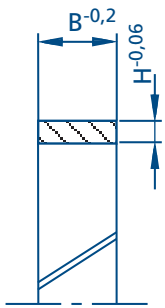

HGW - Meterware - Spirale

| Typ | H ^{-0,06} | E ^{+0,2} | Durchmesser Spirale |
|-------------------|--------------------|-------------------|---------------------|
| KT550TS / KT500TS | 2 | 5,6 | 60 |
| KT550TS / KT500TS | 2 | 5,6 | 80 |
| KT550TS / KT500TS | 2 | 5,6 | 100 |
| KT550TS / KT500TS | 2 | 9,7 | 60 |
| KT550TS / KT500TS | 2 | 9,7 | 80 |
| KT550TS / KT500TS | 2 | 9,7 | 100 |
| KT550TS / KT500TS | 2 | 9,7 | 150 |
| KT550TS / KT500TS | 2 | 15 | 60 |
| KT550TS / KT500TS | 2 | 15 | 80 |
| KT550TS / KT500TS | 2 | 15 | 100 |
| KT550TS / KT500TS | 2 | 15 | 150 |
| KT550TS / KT500TS | 2 | 20 | 80 |
| KT550TS / KT500TS | 2 | 20 | 100 |
| KT550TS / KT500TS | 2 | 20 | 150 |
| KT550TS / KT500TS | 2 | 20 | 200 |
| KT550TS / KT500TS | 2 | 25 | 80 |
| KT550TS / KT500TS | 2 | 25 | 100 |
| KT550TS / KT500TS | 2 | 25 | 150 |
| KT550TS / KT500TS | 2 | 25 | 200 |

Weitere Abmessungen und Zwischengrößen sind lieferbar.

HGW - Meterware - Spirale / Bestellbeispiel:

KT 5 5 0 TS - 2 , 5 0 x 9 , 7 - 8 0

Führungsband 2,5 x 9,7 / 9,7 Einbauraum / Durchmesser Spirale 80 mm

HGW - Meterware - Spirale

| Typ | H ^{-0,06} | E ^{+0,2} | Durchmesser Spirale |
|-------------------|--------------------|-------------------|---------------------|
| KT550TS / KT500TS | 2,5 | 5,6 | 60 |
| KT550TS / KT500TS | 2,5 | 5,6 | 80 |
| KT550TS / KT500TS | 2,5 | 5,6 | 100 |
| KT550TS / KT500TS | 2,5 | 9,7 | 60 |
| KT550TS / KT500TS | 2,5 | 9,7 | 80 |
| KT550TS / KT500TS | 2,5 | 9,7 | 100 |
| KT550TS / KT500TS | 2,5 | 9,7 | 150 |
| KT550TS / KT500TS | 2,5 | 15 | 60 |
| KT550TS / KT500TS | 2,5 | 15 | 80 |
| KT550TS / KT500TS | 2,5 | 15 | 100 |
| KT550TS / KT500TS | 2,5 | 15 | 150 |
| KT550TS / KT500TS | 2,5 | 20 | 80 |
| KT550TS / KT500TS | 2,5 | 20 | 100 |
| KT550TS / KT500TS | 2,5 | 20 | 150 |
| KT550TS / KT500TS | 2,5 | 20 | 200 |
| KT550TS / KT500TS | 2,5 | 25 | 80 |
| KT550TS / KT500TS | 2,5 | 25 | 100 |
| KT550TS / KT500TS | 2,5 | 25 | 150 |
| KT550TS / KT500TS | 2,5 | 25 | 200 |