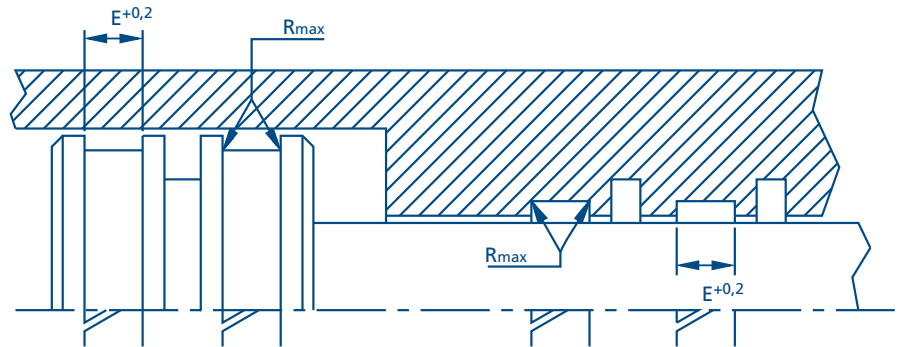

Weitere Abmessungen und Zwischengrößen sind lieferbar.

HGW - Meterware - Spirale / Bestellbeispiel:

KT 5 5 0 TS - 2 , 5 0 x 9 , 7 - 8 0

Führungsband 2,5 x 9,7 / 9,7 Einbauraum / Durchmesser Spirale 80 mm

HGW - Meterware - Spirale

| Typ | H ^{-0,06} | E ^{+0,2} | Durchmesser Spirale |
|-------------------|--------------------|-------------------|---------------------|
| KT550TS / KT500TS | 2,5 | 5,6 | 60 |
| KT550TS / KT500TS | 2,5 | 5,6 | 80 |
| KT550TS / KT500TS | 2,5 | 5,6 | 100 |
| KT550TS / KT500TS | 2,5 | 9,7 | 60 |
| KT550TS / KT500TS | 2,5 | 9,7 | 80 |
| KT550TS / KT500TS | 2,5 | 9,7 | 100 |
| KT550TS / KT500TS | 2,5 | 9,7 | 150 |
| KT550TS / KT500TS | 2,5 | 15 | 60 |
| KT550TS / KT500TS | 2,5 | 15 | 80 |
| KT550TS / KT500TS | 2,5 | 15 | 100 |
| KT550TS / KT500TS | 2,5 | 15 | 150 |
| KT550TS / KT500TS | 2,5 | 20 | 80 |
| KT550TS / KT500TS | 2,5 | 20 | 100 |
| KT550TS / KT500TS | 2,5 | 20 | 150 |
| KT550TS / KT500TS | 2,5 | 20 | 200 |
| KT550TS / KT500TS | 2,5 | 25 | 80 |
| KT550TS / KT500TS | 2,5 | 25 | 100 |
| KT550TS / KT500TS | 2,5 | 25 | 150 |
| KT550TS / KT500TS | 2,5 | 25 | 200 |