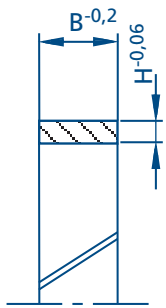

Weitere Abmessungen und Zwischengrößen sind lieferbar.

HGW - Meterware - Spirale / Bestellbeispiel:

KT 5 5 0 TS - 2 , 5 0 x 9 , 7 - 8 0

Führungsband 2,5 x 9,7 / 9,7 Einbauraum / Durchmesser Spirale 80 mm

HGW - Meterware - Spirale

| Typ | H ^{-0,06} | E ^{+0,2} | Durchmesser Spirale |
|-------------------|--------------------|-------------------|---------------------|
| KT550TS / KT500TS | 2,5 | 5,6 | 60 |
| KT550TS / KT500TS | 2,5 | 5,6 | 80 |
| KT550TS / KT500TS | 2,5 | 5,6 | 100 |
| KT550TS / KT500TS | 2,5 | 9,7 | 60 |
| KT550TS / KT500TS | 2,5 | 9,7 | 80 |
| KT550TS / KT500TS | 2,5 | 9,7 | 100 |
| KT550TS / KT500TS | 2,5 | 9,7 | 150 |
| KT550TS / KT500TS | 2,5 | 15 | 60 |
| KT550TS / KT500TS | 2,5 | 15 | 80 |
| KT550TS / KT500TS | 2,5 | 15 | 100 |
| KT550TS / KT500TS | 2,5 | 15 | 150 |
| KT550TS / KT500TS | 2,5 | 20 | 80 |
| KT550TS / KT500TS | 2,5 | 20 | 100 |
| KT550TS / KT500TS | 2,5 | 20 | 150 |
| KT550TS / KT500TS | 2,5 | 20 | 200 |
| KT550TS / KT500TS | 2,5 | 25 | 80 |
| KT550TS / KT500TS | 2,5 | 25 | 100 |
| KT550TS / KT500TS | 2,5 | 25 | 150 |
| KT550TS / KT500TS | 2,5 | 25 | 200 |